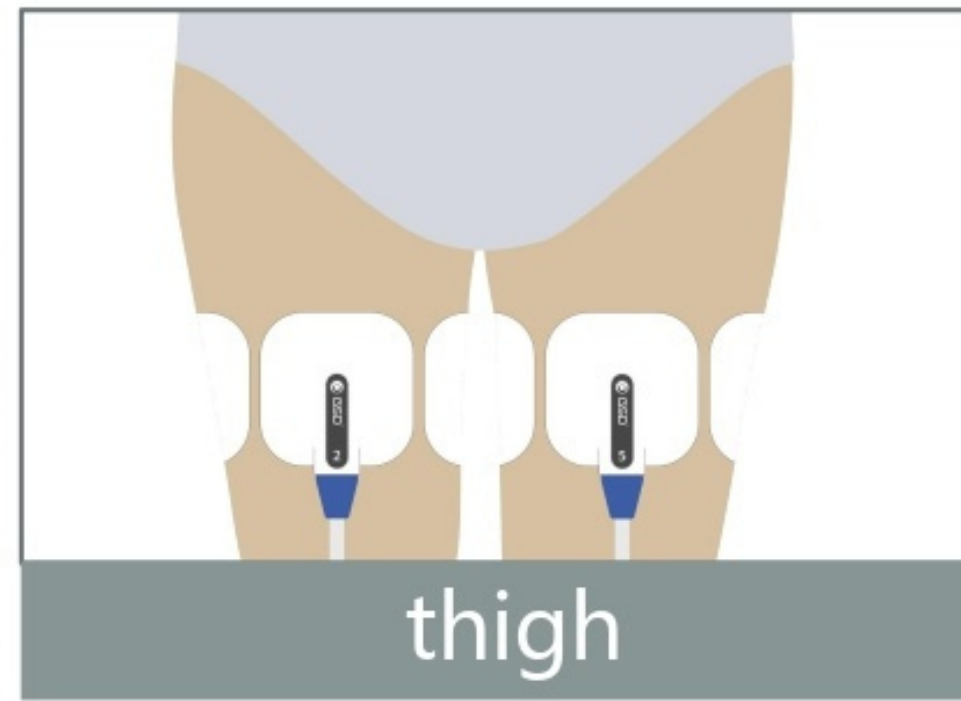

TERMASCULPT

DYNAMIC LIPO RF

SOLUZIONE PER IL RIMODELLAMENTO DEL
CORPO E LA RIDUZIONE DELLA CELLULITE

DELTA MEDICAL

CHE COS'È LA LIPO RF DINAMICA?

TECNOLOGIA RF CHE RIDUCE IL GRASSO LOCALIZZATO
THERMASCULPT È UNA TECNOLOGIA CHE FUNZIONA ATTRAVERSO L'INNOVATIVO DYNAMIC LIPO
RF , OLTRE A UTILIZZARE 2 TIPI DI SCHEMI DI LAVORO UNICI.

OFFRE LA SOLUZIONE DEFINITIVA PER IL RIMODELLAMENTO DEL CORPO , SIA PER LA RIDUZIONE
DEL GRASSO CHE PER LA COMPATTEZZA DELLA PELLE.

**TRATTAMENTO SICURO E NON INVASIVO
DLRF ADOTTA LA TECNOLOGIA DI MODULAZIONE DEGLI IMPULSI RF,
CHE EMETTE ALTERNATIVAMENTE PIÙ ELETTRODI A BASSA
FREQUENZA.**

**RISCALDA ALTERNATIVAMENTE LA PELLE PIÙ PROFONDA E IL
TESSUTO ADIPOSO SOTTOCUTANEO SENZA BRUCIARE LA
SUPERFICIE DELLA PELLE.**

STIMOLA IL MUSCOLO

LA DOPPIA FREQUENZA STIMOLA ANCHE IL MOVIMENTO MUSCOLARE PER OTTENERE UN EFFETTO DI RIPRISTINO DELLA PELLE , RIDUZIONE DEL GRASSO, MODELLAMENTO DEL CORPO E TONIFICAZIONE MUSCOLARE.

VANTAGGI DI THERMA SCULPT

APPLICAZIONE MULTIFUNZIONALE
INNOVATIVA TECNOLOGIA DYNAMIC LIPO RF, CHE RIDUCE
EFFICACEMENTE IL GRASSO, RASSODA LA PELLE E REGOLA I MUSCOLI.

LA TECNOLOGIA DEL VACUUM E RF 448 KHZ OFFRE UNA VARIETÀ DI OPZIONI PER IL
TRATTAMENTO.