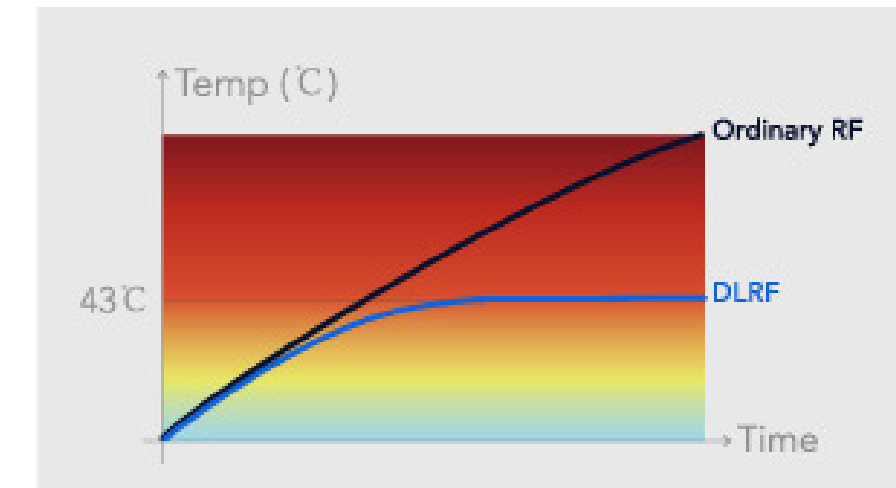

TERMASCULPT

DYNAMIC LIPO RF

SOLUZIONE PER IL RIMODELLAMENTO DEL
CORPO E LA RIDUZIONE DELLA CELLULITE

DELTA MEDICAL

CHE COS'È LA LIPO RF DINAMICA?

TECNOLOGIA RF CHE RIDUCE IL GRASSO LOCALIZZATO
THERMASCULPT È UNA TECNOLOGIA CHE FUNZIONA ATTRAVERSO L'INNOVATIVO DYNAMIC LIPO
RF , OLTRE A UTILIZZARE 2 TIPI DI SCHEMI DI LAVORO UNICI.

OFFRE LA SOLUZIONE DEFINITIVA PER IL RIMODELLAMENTO DEL CORPO , SIA PER LA RIDUZIONE
DEL GRASSO CHE PER LA COMPATTEZZA DELLA PELLE.

**TRATTAMENTO SICURO E NON INVASIVO
DLRF ADOTTA LA TECNOLOGIA DI MODULAZIONE DEGLI IMPULSI RF,
CHE EMETTE ALTERNATIVAMENTE PIÙ ELETTRODI A BASSA
FREQUENZA.**

**RISCALDA ALTERNATIVAMENTE LA PELLE PIÙ PROFONDA E IL
TESSUTO ADIPOSO SOTTOCUTANEO SENZA BRUCIARE LA
SUPERFICIE DELLA PELLE.**

STIMOLA IL MUSCOLO

LA DOPPIA FREQUENZA STIMOLA ANCHE IL MOVIMENTO MUSCOLARE PER OTTENERE UN EFFETTO DI RIPRISTINO DELLA PELLE , RIDUZIONE DEL GRASSO, MODELLAMENTO DEL CORPO E TONIFICAZIONE MUSCOLARE.

VANTAGGI DI THERMA SCULPT

APPLICAZIONE MULTIFUNZIONALE
INNOVATIVA TECNOLOGIA DYNAMIC LIPO RF, CHE RIDUCE
EFFICACEMENTE IL GRASSO, RASSODA LA PELLE E REGOLA I MUSCOLI.

LA TECNOLOGIA DEL VACUUM E RF 448 KHZ OFFRE UNA VARIETÀ DI OPZIONI PER IL
TRATTAMENTO.