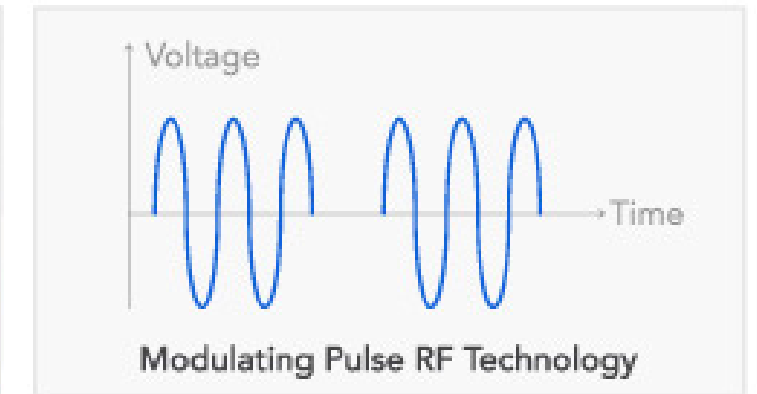

TERMASCULPT

DYNAMIC LIPO RF

SOLUZIONE PER IL RIMODELLAMENTO DEL
CORPO E LA RIDUZIONE DELLA CELLULITE

DELTA MEDICAL

CHE COS'È LA LIPO RF DINAMICA?

TECNOLOGIA RF CHE RIDUCE IL GRASSO LOCALIZZATO
THERMASCULPT È UNA TECNOLOGIA CHE FUNZIONA ATTRAVERSO L'INNOVATIVO DYNAMIC LIPO
RF , OLTRE A UTILIZZARE 2 TIPI DI SCHEMI DI LAVORO UNICI.

OFFRE LA SOLUZIONE DEFINITIVA PER IL RIMODELLAMENTO DEL CORPO , SIA PER LA RIDUZIONE
DEL GRASSO CHE PER LA COMPATTEZZA DELLA PELLE.

**TRATTAMENTO SICURO E NON INVASIVO
DLRF ADOTTA LA TECNOLOGIA DI MODULAZIONE DEGLI IMPULSI RF,
CHE EMETTE ALTERNATIVAMENTE PIÙ ELETTRODI A BASSA
FREQUENZA.**

**RISCALDA ALTERNATIVAMENTE LA PELLE PIÙ PROFONDA E IL
TESSUTO ADIPOSO SOTTOCUTANEO SENZA BRUCIARE LA
SUPERFICIE DELLA PELLE.**

STIMOLA IL MUSCOLO

LA DOPPIA FREQUENZA STIMOLA ANCHE IL MOVIMENTO MUSCOLARE PER OTTENERE UN EFFETTO DI RIPRISTINO DELLA PELLE , RIDUZIONE DEL GRASSO, MODELLAMENTO DEL CORPO E TONIFICAZIONE MUSCOLARE.

VANTAGGI DI THERMA SCULPT

APPLICAZIONE MULTIFUNZIONALE
INNOVATIVA TECNOLOGIA DYNAMIC LIPO RF, CHE RIDUCE
EFFICACEMENTE IL GRASSO, RASSODA LA PELLE E REGOLA I MUSCOLI.

LA TECNOLOGIA DEL VACUUM E RF 448 KHZ OFFRE UNA VARIETÀ DI OPZIONI PER IL
TRATTAMENTO.