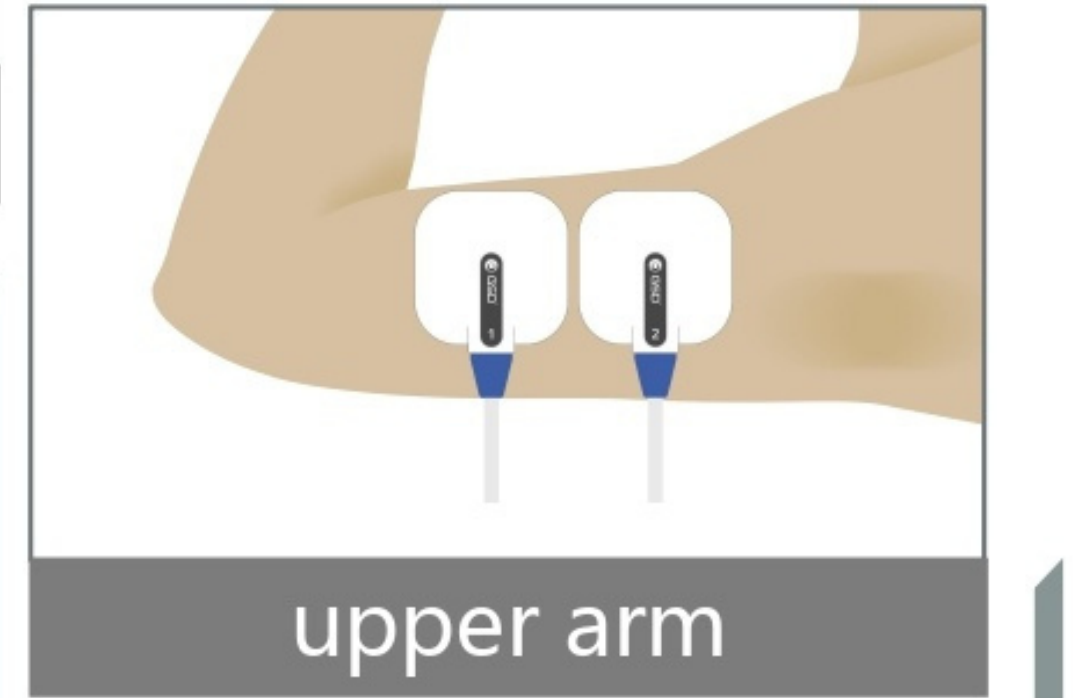

TERMASCULPT

DYNAMIC LIPO RF

SOLUZIONE PER IL RIMODELLAMENTO DEL
CORPO E LA RIDUZIONE DELLA CELLULITE

DELTA MEDICAL

CHE COS'È LA LIPO RF DINAMICA?

TECNOLOGIA RF CHE RIDUCE IL GRASSO LOCALIZZATO
THERMASCULPT È UNA TECNOLOGIA CHE FUNZIONA ATTRAVERSO L'INNOVATIVO DYNAMIC LIPO
RF , OLTRE A UTILIZZARE 2 TIPI DI SCHEMI DI LAVORO UNICI.

OFFRE LA SOLUZIONE DEFINITIVA PER IL RIMODELLAMENTO DEL CORPO , SIA PER LA RIDUZIONE
DEL GRASSO CHE PER LA COMPATTEZZA DELLA PELLE.

**TRATTAMENTO SICURO E NON INVASIVO
DLRF ADOTTA LA TECNOLOGIA DI MODULAZIONE DEGLI IMPULSI RF,
CHE EMETTE ALTERNATIVAMENTE PIÙ ELETTRODI A BASSA
FREQUENZA.**

**RISCALDA ALTERNATIVAMENTE LA PELLE PIÙ PROFONDA E IL
TESSUTO ADIPOSO SOTTOCUTANEO SENZA BRUCIARE LA
SUPERFICIE DELLA PELLE.**

STIMOLA IL MUSCOLO

LA DOPPIA FREQUENZA STIMOLA ANCHE IL MOVIMENTO MUSCOLARE PER OTTENERE UN EFFETTO DI RIPRISTINO DELLA PELLE , RIDUZIONE DEL GRASSO, MODELLAMENTO DEL CORPO E TONIFICAZIONE MUSCOLARE.