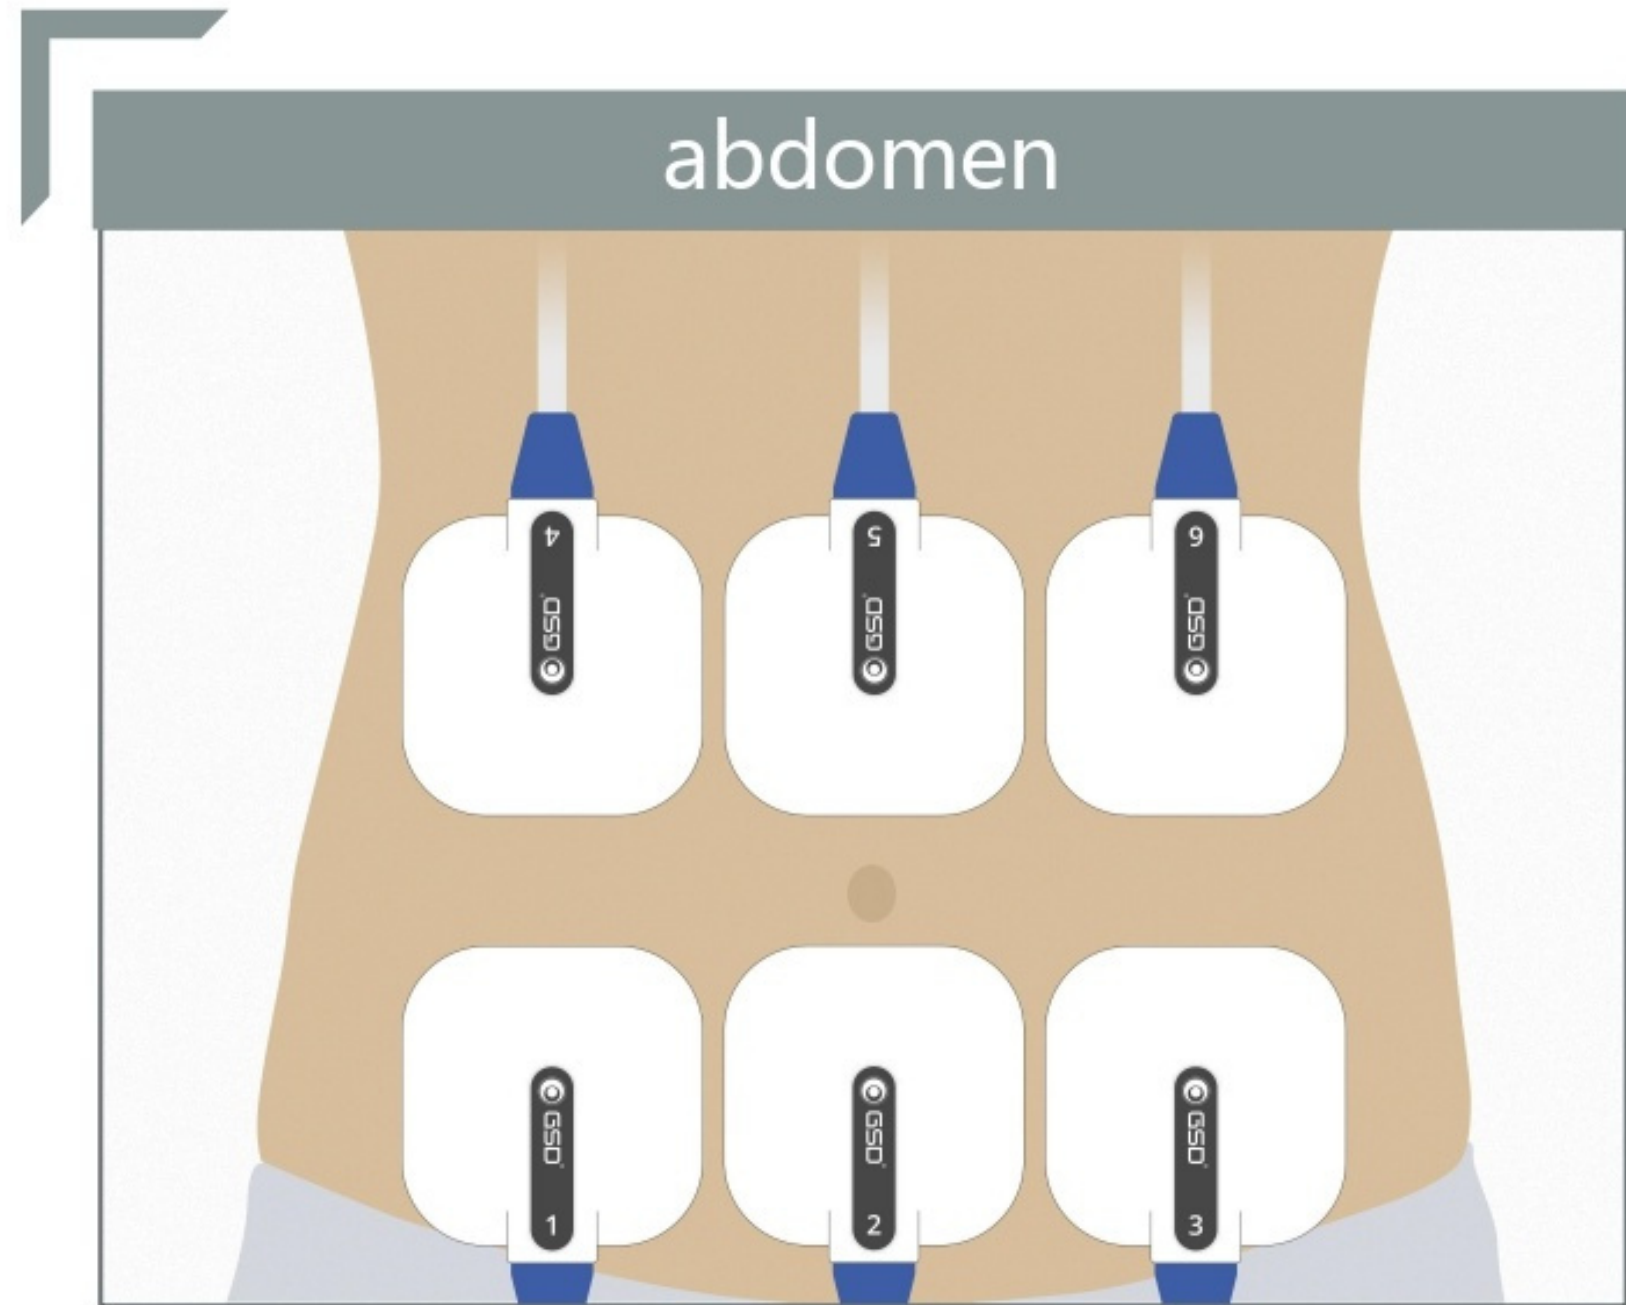

TERMASCULPT

DYNAMIC LIPO RF

SOLUZIONE PER IL RIMODELLAMENTO DEL
CORPO E LA RIDUZIONE DELLA CELLULITE

DELTA MEDICAL

CHE COS'È LA LIPO RF DINAMICA?

TECNOLOGIA RF CHE RIDUCE IL GRASSO LOCALIZZATO
THERMASCULPT È UNA TECNOLOGIA CHE FUNZIONA ATTRAVERSO L'INNOVATIVO DYNAMIC LIPO
RF , OLTRE A UTILIZZARE 2 TIPI DI SCHEMI DI LAVORO UNICI.

OFFRE LA SOLUZIONE DEFINITIVA PER IL RIMODELLAMENTO DEL CORPO , SIA PER LA RIDUZIONE
DEL GRASSO CHE PER LA COMPATTEZZA DELLA PELLE.

**TRATTAMENTO SICURO E NON INVASIVO
DLRF ADOTTA LA TECNOLOGIA DI MODULAZIONE DEGLI IMPULSI RF,
CHE EMETTE ALTERNATIVAMENTE PIÙ ELETTRODI A BASSA
FREQUENZA.**

**RISCALDA ALTERNATIVAMENTE LA PELLE PIÙ PROFONDA E IL
TESSUTO ADIPOSO SOTTOCUTANEO SENZA BRUCIARE LA
SUPERFICIE DELLA PELLE.**

STIMOLA IL MUSCOLO

LA DOPPIA FREQUENZA STIMOLA ANCHE IL MOVIMENTO MUSCOLARE PER OTTENERE UN EFFETTO DI RIPRISTINO DELLA PELLE , RIDUZIONE DEL GRASSO, MODELLAMENTO DEL CORPO E TONIFICAZIONE MUSCOLARE.

VANTAGGI DI THERMA SCULPT

APPLICAZIONE MULTIFUNZIONALE
INNOVATIVA TECNOLOGIA DYNAMIC LIPO RF, CHE RIDUCE
EFFICACEMENTE IL GRASSO, RASSODA LA PELLE E REGOLA I MUSCOLI.

LA TECNOLOGIA DEL VACUUM E RF 448 KHZ OFFRE UNA VARIETÀ DI OPZIONI PER IL
TRATTAMENTO.