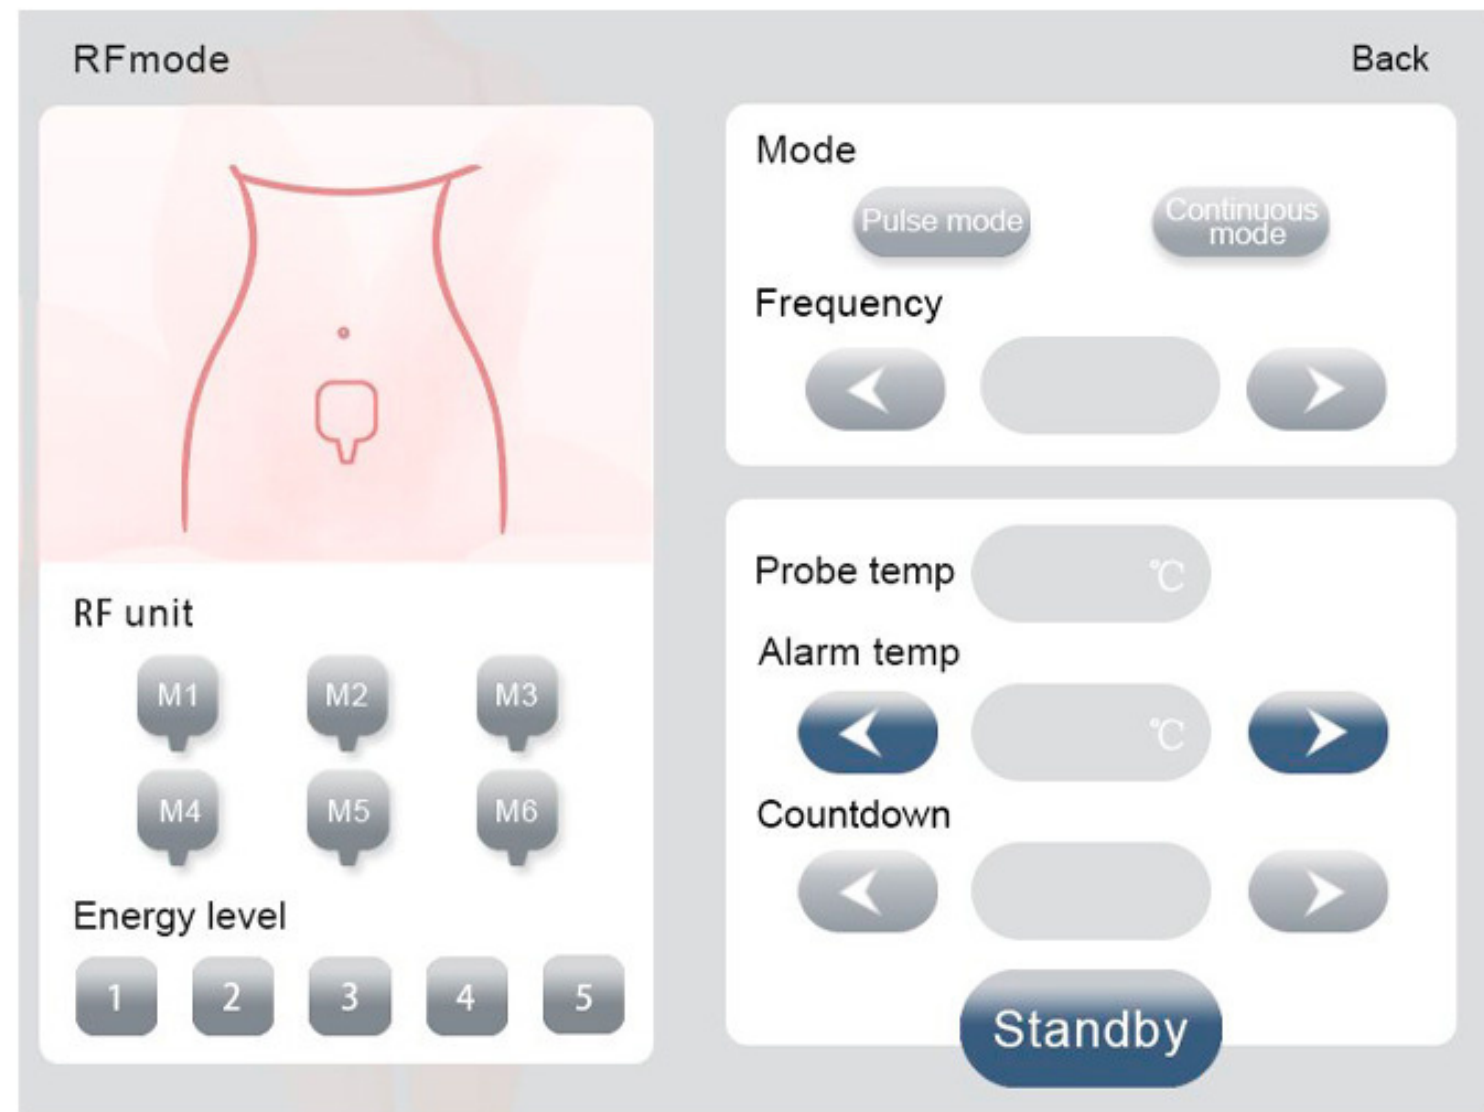

TERMASCULPT

DYNAMIC LIPO RF

SOLUZIONE PER IL RIMODELLAMENTO DEL
CORPO E LA RIDUZIONE DELLA CELLULITE

DELTA MEDICAL

CHE COS'È LA LIPO RF DINAMICA?

TECNOLOGIA RF CHE RIDUCE IL GRASSO LOCALIZZATO
THERMASCULPT È UNA TECNOLOGIA CHE FUNZIONA ATTRAVERSO L'INNOVATIVO DYNAMIC LIPO
RF , OLTRE A UTILIZZARE 2 TIPI DI SCHEMI DI LAVORO UNICI.

OFFRE LA SOLUZIONE DEFINITIVA PER IL RIMODELLAMENTO DEL CORPO , SIA PER LA RIDUZIONE
DEL GRASSO CHE PER LA COMPATTEZZA DELLA PELLE.

**TRATTAMENTO SICURO E NON INVASIVO
DLRF ADOTTA LA TECNOLOGIA DI MODULAZIONE DEGLI IMPULSI RF,
CHE EMETTE ALTERNATIVAMENTE PIÙ ELETTRODI A BASSA
FREQUENZA.**

**RISCALDA ALTERNATIVAMENTE LA PELLE PIÙ PROFONDA E IL
TESSUTO ADIPOSO SOTTOCUTANEO SENZA BRUCIARE LA
SUPERFICIE DELLA PELLE.**

STIMOLA IL MUSCOLO

LA DOPPIA FREQUENZA STIMOLA ANCHE IL MOVIMENTO MUSCOLARE PER OTTENERE UN EFFETTO DI RIPRISTINO DELLA PELLE , RIDUZIONE DEL GRASSO, MODELLAMENTO DEL CORPO E TONIFICAZIONE MUSCOLARE.

DOTATO DI MANIPOLO CON TECNOLOGIA DEL VACUUM COMBINA RF BIPOLARE A 448 KHZ A LED AD INFRAROSSI .

**INOLTRE, ACCELERA LA CIRCOLAZIONE SANGUIGNA E LINFATICA ,
SCOMPONE EFFICACEMENTE I GRASSI E FAVORISCE IL METABOLISMO DI
LIPIDI, ACQUA, TOSSINE.**