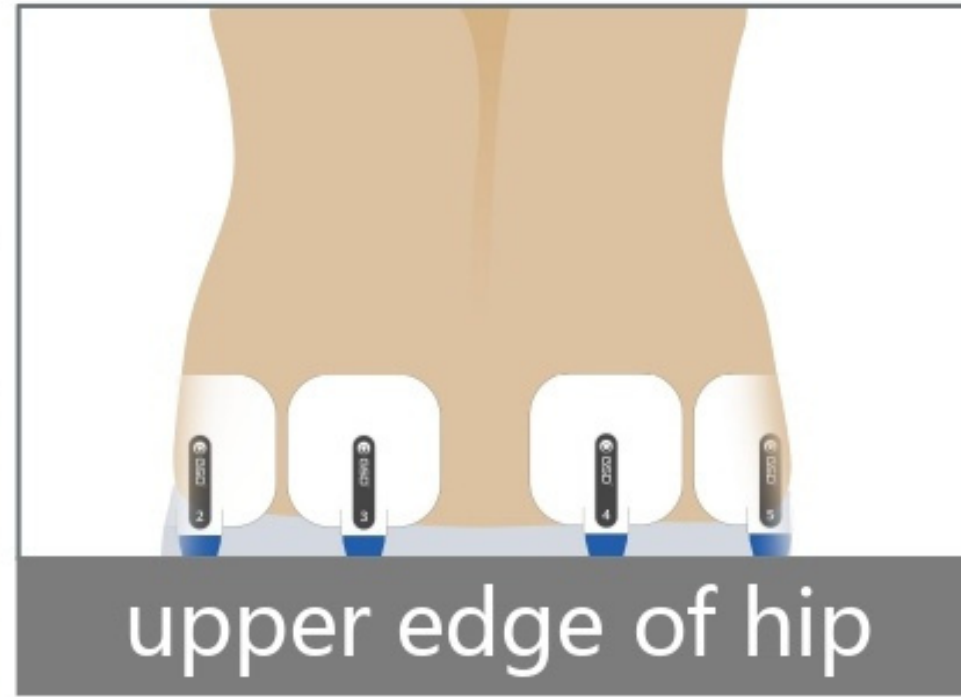

TERMASCULPT

DYNAMIC LIPO RF

SOLUZIONE PER IL RIMODELLAMENTO DEL
CORPO E LA RIDUZIONE DELLA CELLULITE

DELTA MEDICAL

CHE COS'È LA LIPO RF DINAMICA?

TECNOLOGIA RF CHE RIDUCE IL GRASSO LOCALIZZATO
THERMASCULPT È UNA TECNOLOGIA CHE FUNZIONA ATTRAVERSO L'INNOVATIVO DYNAMIC LIPO
RF , OLTRE A UTILIZZARE 2 TIPI DI SCHEMI DI LAVORO UNICI.

OFFRE LA SOLUZIONE DEFINITIVA PER IL RIMODELLAMENTO DEL CORPO , SIA PER LA RIDUZIONE
DEL GRASSO CHE PER LA COMPATTEZZA DELLA PELLE.

**TRATTAMENTO SICURO E NON INVASIVO
DLRF ADOTTA LA TECNOLOGIA DI MODULAZIONE DEGLI IMPULSI RF,
CHE EMETTE ALTERNATIVAMENTE PIÙ ELETTRODI A BASSA
FREQUENZA.**

**RISCALDA ALTERNATIVAMENTE LA PELLE PIÙ PROFONDA E IL
TESSUTO ADIPOSO SOTTOCUTANEO SENZA BRUCIARE LA
SUPERFICIE DELLA PELLE.**

STIMOLA IL MUSCOLO

LA DOPPIA FREQUENZA STIMOLA ANCHE IL MOVIMENTO MUSCOLARE PER OTTENERE UN EFFETTO DI RIPRISTINO DELLA PELLE , RIDUZIONE DEL GRASSO, MODELLAMENTO DEL CORPO E TONIFICAZIONE MUSCOLARE.

VANTAGGI DI THERMA SCULPT

APPLICAZIONE MULTIFUNZIONALE
INNOVATIVA TECNOLOGIA DYNAMIC LIPO RF, CHE RIDUCE
EFFICACEMENTE IL GRASSO, RASSODA LA PELLE E REGOLA I MUSCOLI.

LA TECNOLOGIA DEL VACUUM E RF 448 KHZ OFFRE UNA VARIETÀ DI OPZIONI PER IL
TRATTAMENTO.